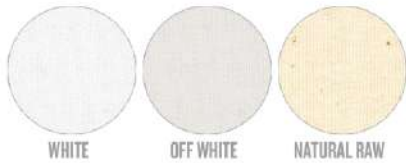

Couleurs disponibles sur demande

(prévoir délai supplémentaire)

T-shirt femme premium col rond

WHITES

COLORS

ESSENTIAL HEATHERS

SPECIAL HEATHERS